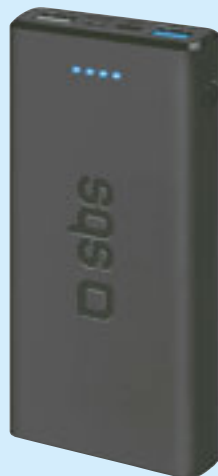

FRIGGITRICE AD ARIA EASY FRY MAX FOREST EZ2453 MOULINEX

- Capacità 5L fino a 6 porzioni
- Pannello di controllo digitale
- 10 programmi di cottura senza bisogno di supervisione: patatine fritte, pollo, carne, pesce, dolce, pizza, nuggets, verdure, gamberetti, bacon
- Cestello antiaderente e lavabile in lavastoviglie
- Ricettario gratuito tramite codice QR per accedere a più di cento ricette facili e veloci

€ ~~139,99~~

**SCONTO
FIDATY 50%**

€ **69,99**

ESSELUNGA®
S

SMARTPHONE

POWERBANK EXTRA SLIM SBS

- Batteria 10.000 mAh
- Ricarica fino a 4 volte consecutive i dispositivi
- Porta in uscita USB 2.1A con Intelligent Charge 10W
- 4 led di stato del livello di carica
- Design extra slim
- Trasportabile in aereo