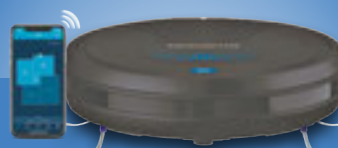

ROWENTA

X-PLORER SERIE 45 - AQUA

- Robot aspirapolvere Mod. RR8275
- 1200Pa di potenza • 8 cm di altezza
- Autonomia 150 min (fino a 150 mq con una sola carica)
- Sistema Aqua Force per aspirare e lavare in una sola passata
- Navigazione randomica
- Programmabile tramite app e con assistenti vocali